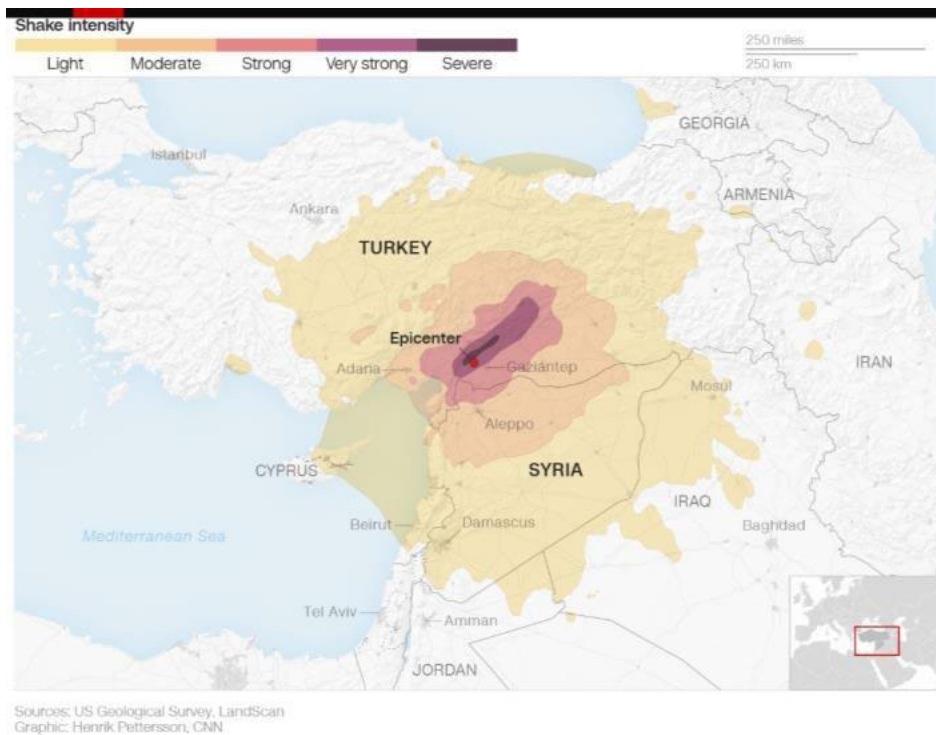

Spendet jetzt unter dem **Spendenstichwort „Erdbeben Türkei und Syrien“** - eure Hilfe kommt an!

Spendenkonto:

ADRA Deutschland e.V.

IBAN DE77 6602 0500 0007 7040 00

**Spendenstichwort: Erdbeben Türkei und Syrien
oder online übers Spendenformular:**

<https://adra.de/spendenformular/>.

Danke für eure Unterstützung,

herzliche Grüße

euer

Christian Molke

und das Team von ADRA Deutschland e.V.

Erbebengebiet vom 06.02.2023 in der Türkei und Syrien.

www.adra.de